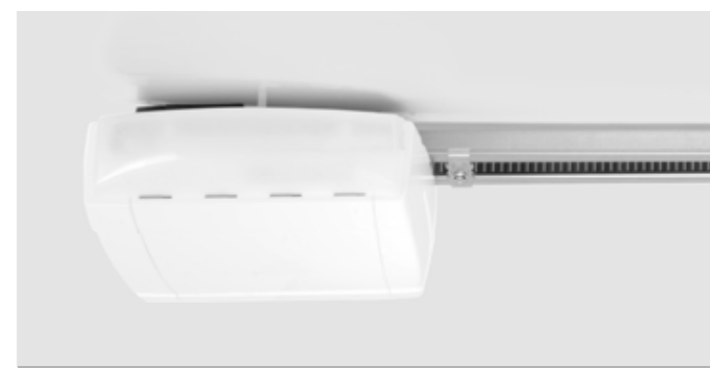

POHONY MARANTEC

K vratům KRUŽÍK nabízíme pohonné systémy Marantec Comfort, které odpovídají všem moderním požadavkům na pohony garážových vrat. V současné době jsou na trhu pohony řady Marantec Comfort 2xx, která obsahuje pohony Comfort 260, 270 a 280 (černé provedení) a řady Marantec Comfort 3xx, která obsahuje pohony Comfort 360, 370 a 380 (bílé provedení).

Pohony řady 3xx mají luxusní bílé provedení, 10 LED diod, jsou rychlejší při otevírání a již v balení jsou dva dálkové ovladače. Pohony řady 2xx jsou cenově výhodnější, mají rovněž LED osvětlení a balení obsahuje jeden dálkový ovladač.

Všechny pohony obou řad Marantec Comfort mají záruku 5 let!

POHONY DOOR-MATIC

Stropní pohon Door-matic je cenově nejvýhodnější typ pohonu pro garážová vrata, který máme v nabídce. Dle provedení má tlačnou a tažnou sílu 800N nebo 1000N. Ladění je velmi jednoduché a intuitivní. Je vždy vybaven funkcí měkkého rozjezdu i dojezdu. Jednoduchý a spolehlivý pohon garážových vrat – to je Door-matic.