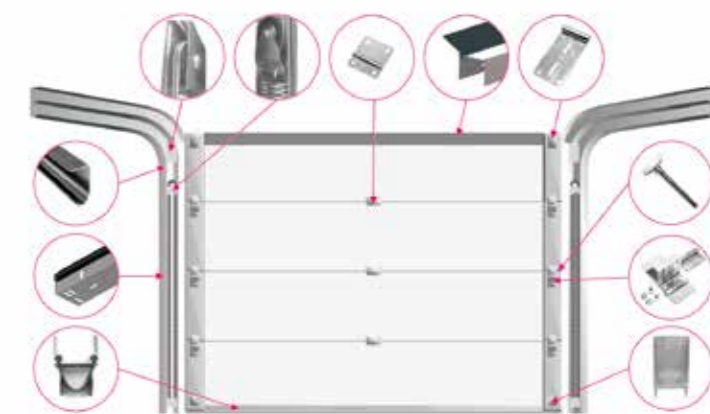

SCHEMATICKÝ NÁKRES GARÁŽOVÝCH VRAT

Všechna sekční garážová vrata KRUŽÍK jsou vybavena buď systémem kování s torzními pružinami (náčr. č.1) nebo systémem s tažnými pružinami (náčr. č.2). Pružiny torzní i tažné zajišťují optimální vyvážení vratového křídla, takže ani ruční otevírání nevyžaduje velkou fyzickou sílu.