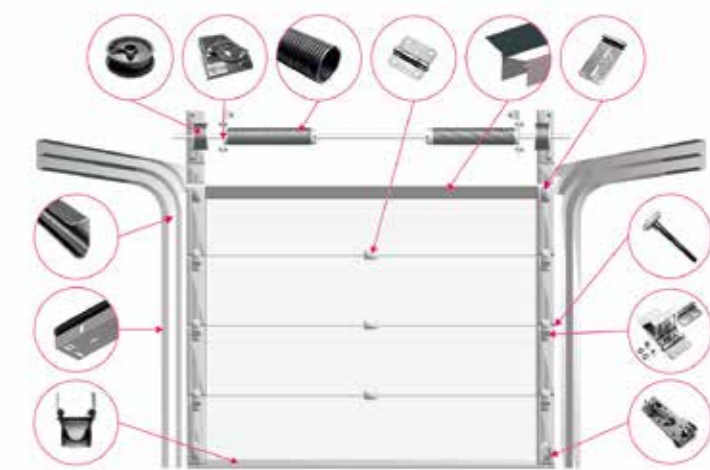

SCHEMATICKÝ NÁKRES GARÁŽOVÝCH VRAT

Všechna sekční garážová vrata KRUŽÍK jsou vybavena buď systémem kování s torzními pružinami (náčr. č.1) nebo systémem s tažnými pružinami (náčr. č.2). Pružiny torzní i tažné zajišťují optimální vyvážení vratového křídla, takže ani ruční otevírání nevyžaduje velkou fyzickou sílu.