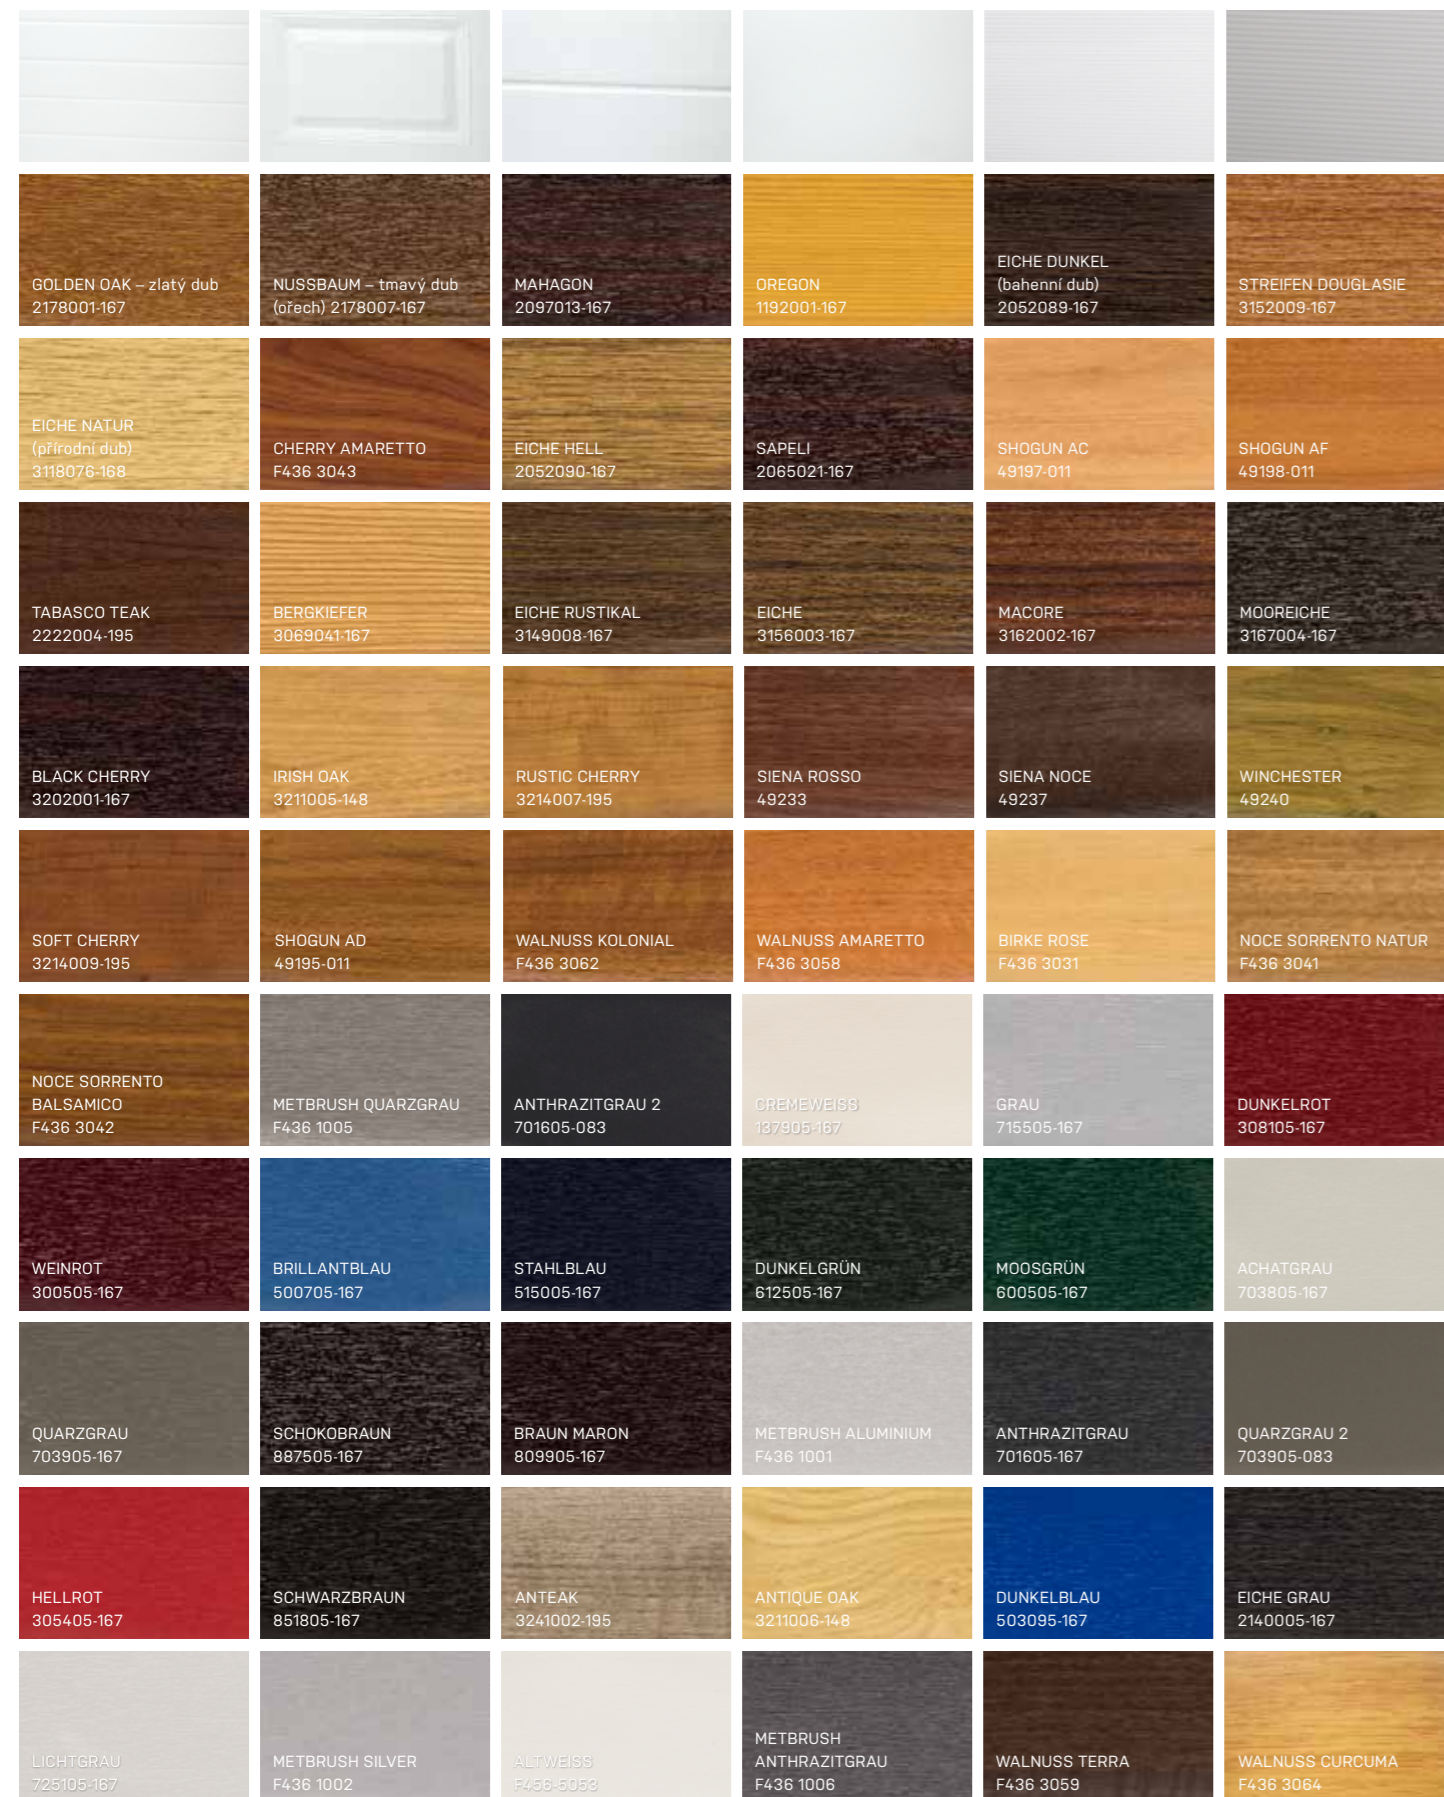

## PŘEHLED PANELŮ

Sekce o výšce 500 nebo 610 mm jsou vyrobeny z oboustranně žárově pozinkovaných plechů o síle až 0,6 mm. Panel může být povrchově upraven lakováním stálobarevnou akrylátovou barvou nebo potahován technologií kaširování. Izolační výplň tvoří kvalitní PUR pěna silná 40 mm. Sekce jsou vyráběny speciální technologií z materiálů neobsahujících a netvořících freony, plísně, bakterie a insekticidy. Při požáru se neuvolňují žádné toxické zplodiny.