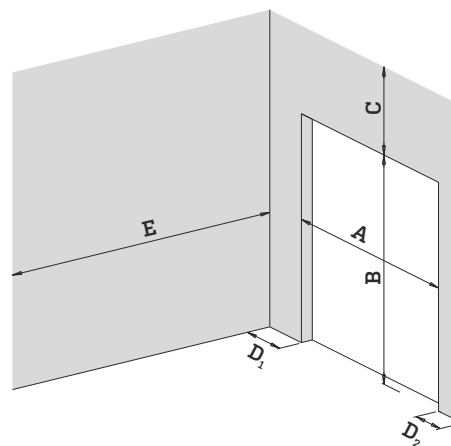

## POSUVNÁ VRATA TOP

- A** šířka stavebního otvoru max. 5000mm
- B** výška stavebního otvoru max. 3000mm
- C** nadpraží min. 90mm
- D<sub>1</sub>** ostění na straně oblouku min. 125mm
- D<sub>2</sub>** ostění na straně bez oblouku bez kliky 90mm, s klikou 150mm
- E** viz tabulka boční prostor pro otevírání vrat v technické dokumentaci

■ Pracovní prostor vrat

Pro pohyb vrat je potřeba volný prostor, ve vyznačeném prostoru nesmí být žádné překážky!

- max. váha vrat 180kg

- musí být dokončena podlaha

- průjezdná šířka zůstává zachována, se vstupními dveřmi A - 200mm

- spád v dráze max. 2mm na celé délce A i E

Posuvná vrata jsou zajímavou alternativou ke klasickým sekčním, dvoukřídlým nebo rolovacím vratům. Hlavní výhodou posuvných vrat je možnost jejich pouze částečného otevření pro pohodlný průchod osob, čímž se dají ušetřit nemalé náklady na energie. Další nezanedbatelnou výhodou je, že instalaci posuvných vrat se nesníží průjezdná výška otvoru.